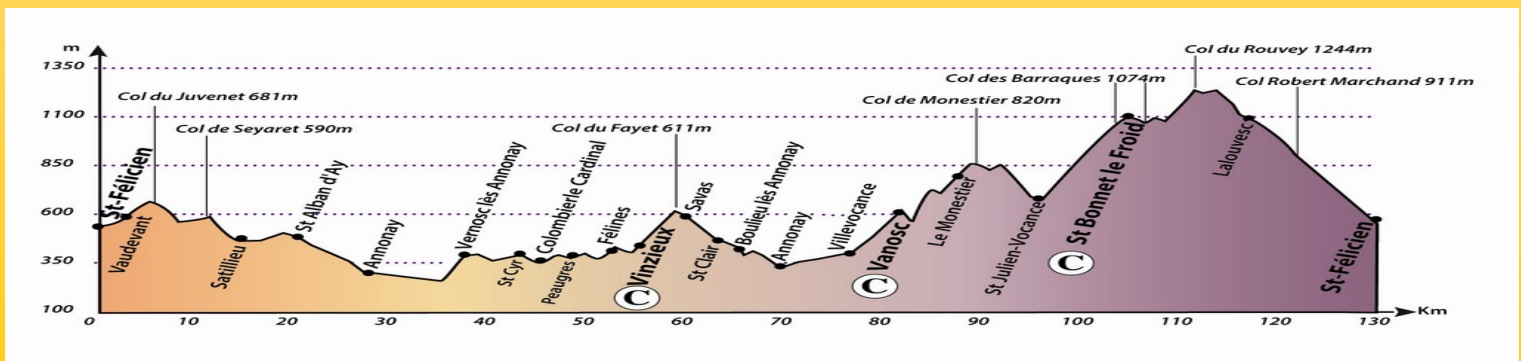

24^{ème} édition

L'Ardéchoise du 17, 18, 19 et 20 juin 2015

vous décerne avec les félicitations de Bernard Vallet,
 meilleur grimpeur du Tour de France 1982,

Photo Jean-Michel SERVE

Le brevet de Ardèche Verte - Médiane

GILLES CAFFIAUX

Contrôle	Distance	Jour et heure de passage
St Félicien	0 km	mercredi à 07h 29' 07"
Vinzieux	55 km	mercredi à 10h 34' 15"
Vanosc	82 km	mercredi à 12h 30' 10"
Stbonnet	108 km	mercredi à 14h 36' 21"
St Félicien	130 km	mercredi à 15h 49' 53"