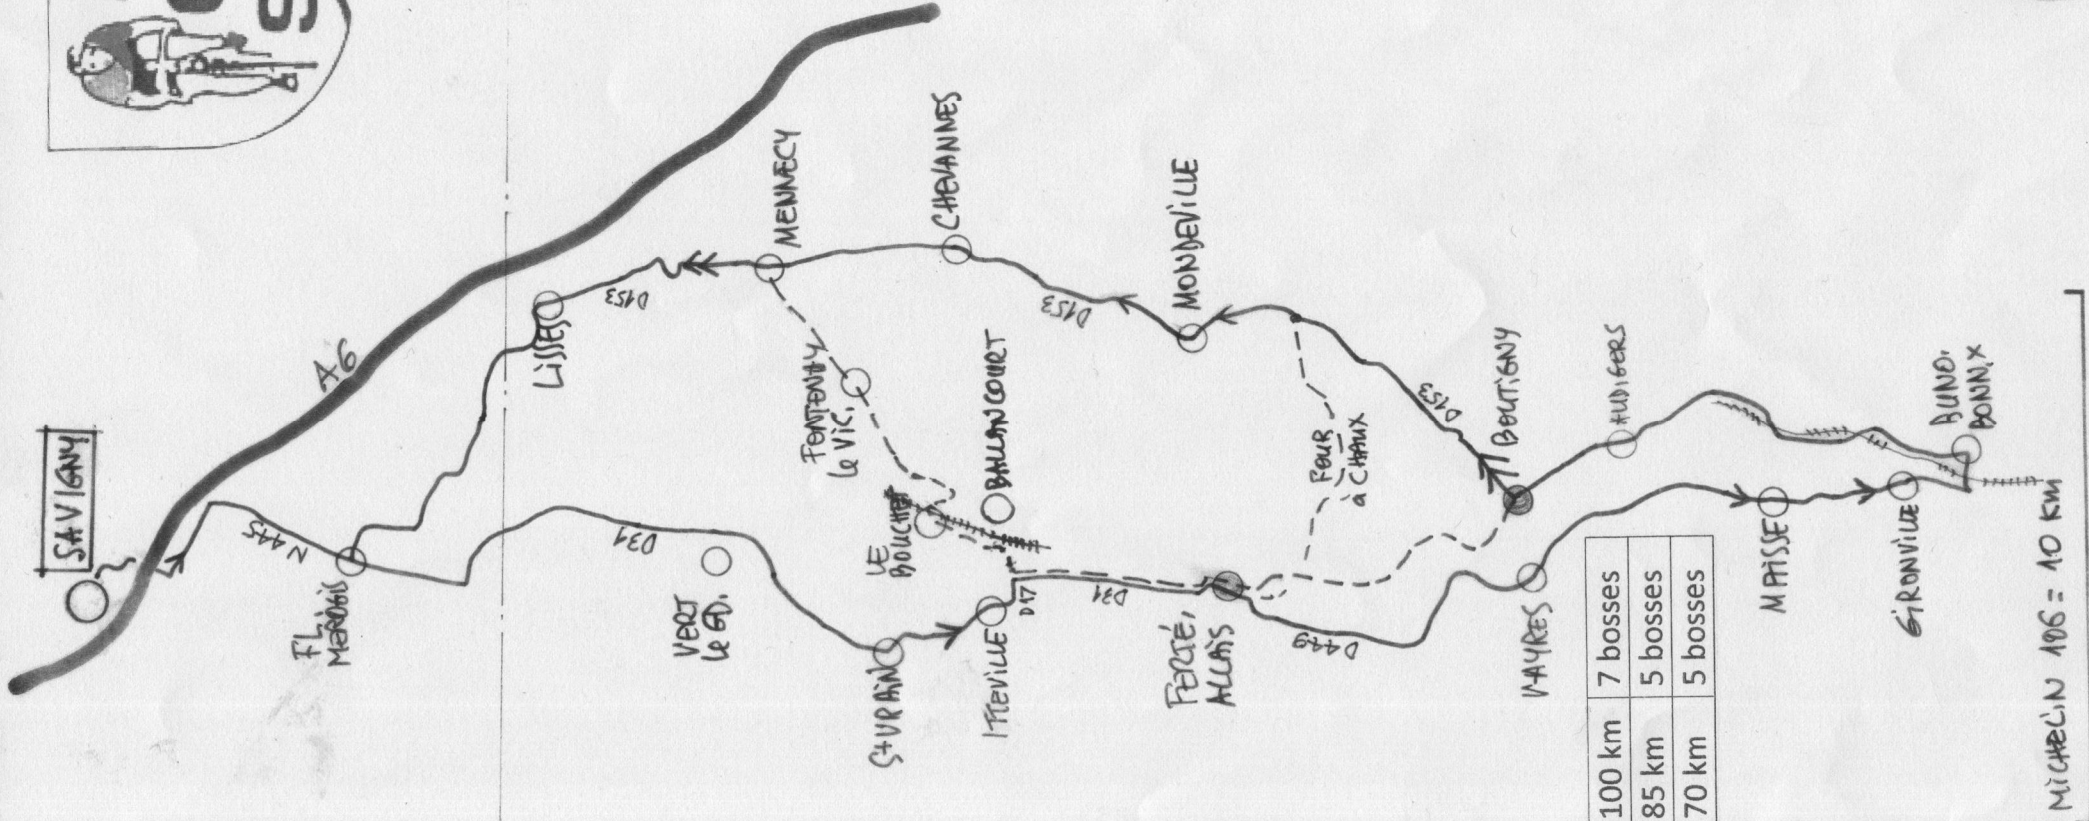

**PARCOURS N° 6 100 KM**

- Savigny-s-Orge
- >> **Morsang-s-Orge** D445
- Fleury Mérogis D19
- Les Bordes D312
- Vert-le-Grand D31
- St. Vrain D31
- >> **Itteville** D17
- La Ferté Alais D74
- Vayres-s-Essonne D31
- Courdimanche D449
- > **Maise** D449
- >> **Gironville** D449
- Buno-Bonnevaux
- Audigers
- Boutigny-s-Essonne D153
- >> **Marchais** D153
- Mondeville D153
- Chevannes D153
- Mennecy D153
- >> **Montauger** D153
- Lisses
- Bondoufle Z.I.
- Fleury Mérogis D445
- Morsang-s-Orge
- >> **Savigny-s-Orge**

Long par Boutigny et Mondeville	100 km	7 bosses
Court par Boutigny et Le Bouchet	85 km	5 bosses
Très court par le Four à chaux	70 km	5 bosses

MICHECIN ADS = 10 KM