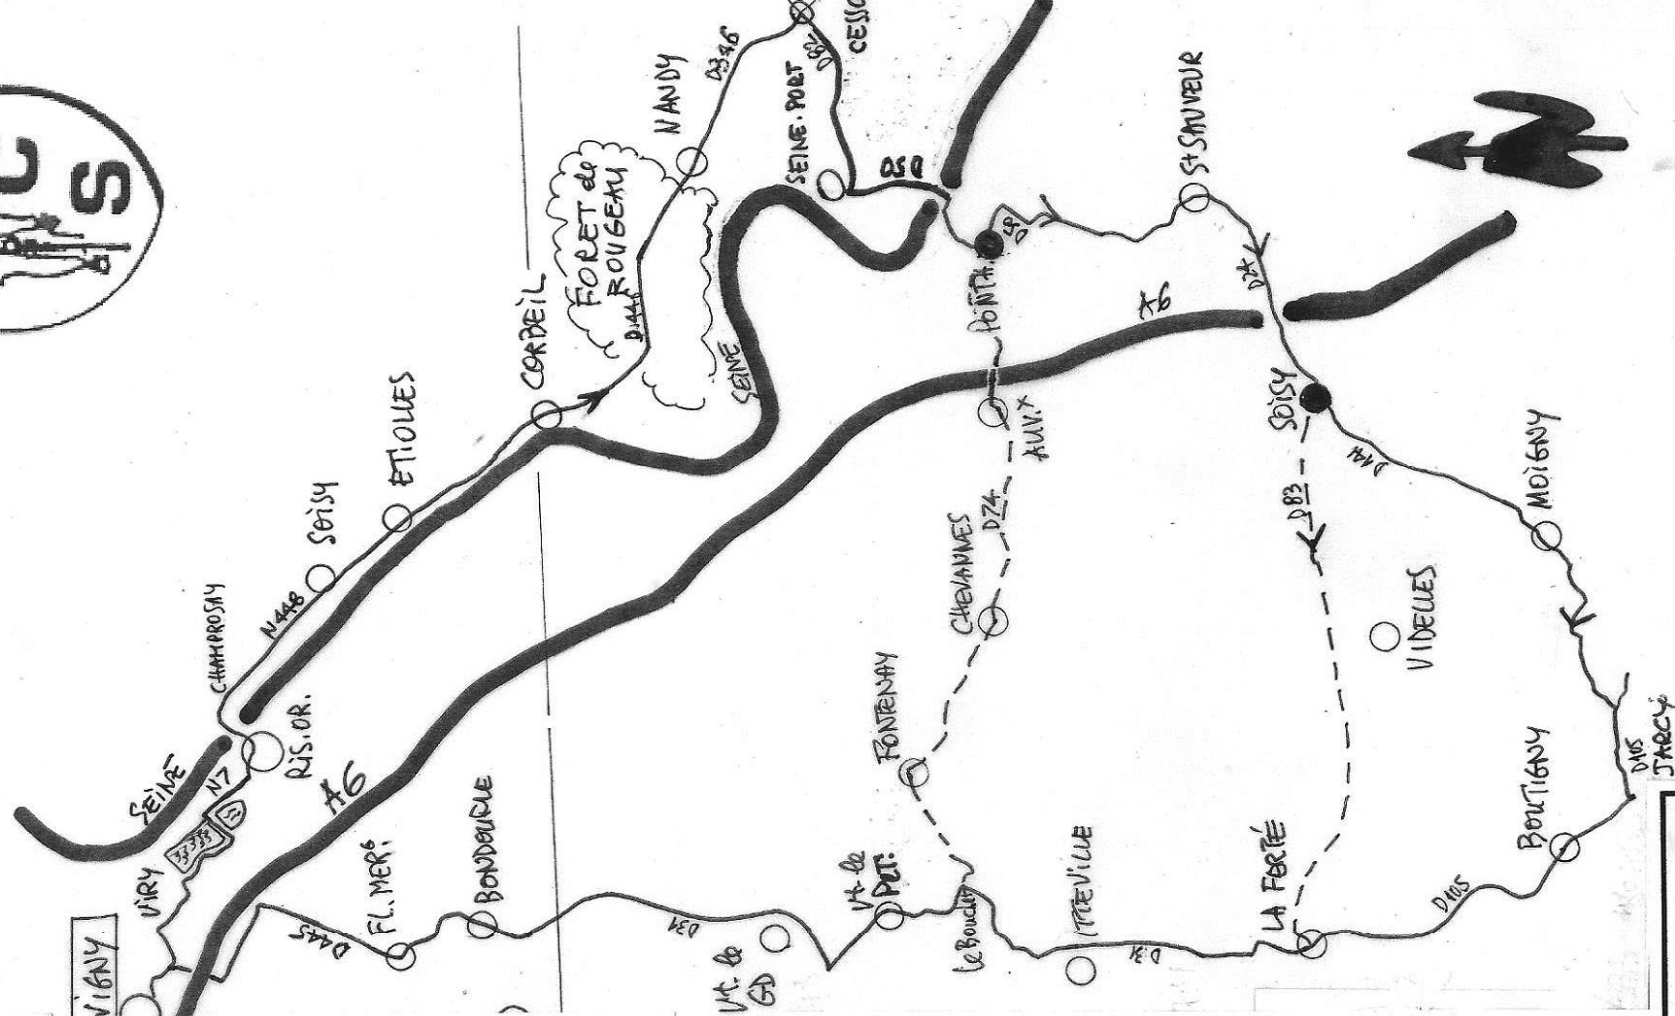

**Boparcours n° 8.1 93km / 583 m / 9 bosses**

Openrunner : 4504783

- Piscine de Viry Châtillon  
Route entre les Etangs à droite  
Faire 1km sur N7 au feu à gauche  
>**Dans Ris Orangis, passer la Seine**  
Puis prendre à droite  
Champrosay  
Soisy-s-Seine  
Etiolles  
**A la sortie de Corbeil à gauche**  
Saintry-s-Seine  
Nandy  
Juste avant Cesson-la-Forêt à droite  
Faire 1 km sur D82  
Prendre la petite route de St leu  
Boissise-la-Bertrand prendre droite  
Beaulieu  
Franchir la Seine à 1,5 km  
Entrée St Fargeau-Ponthierry  
Traverser la D607 ex N7  
Suivre la route prendre la 3ième rue  
Suivre le rue de la Fileuse  
Prochaine intersection à droite  
**Jonville**  
Brinville  
Saint Sauveur à droite  
**La Planche**  
Soisy-s-Ecole à gauche la D141  
D141xD948 à gauche  
A l'entrée de Moigny à droite rue du Souvenir  
**Prendre la 3ième à droite**>>  
Prendre la D105 à droite Le Pressoir  
Au carrefour à droite Jarcy  
Boutigny-s-Essonne  
**Jouy**  
**Guigneville-s-Essonne**  
La Ferté-Alais passer la voie ferrée  
Après la gare au rpoint à gauche  
**Franchir l'Essonne puis à droite**  
Itteville  
Carrefour de la D31/D74 à droite  
A l'entrée de Ballancourt  
Au passage à niveau côté le Bouchet  
Prendre à gauche  
Au feu rouge du Bouchet  
Sur la place de Vert-le-Petit  
Vert-le-Grand  
Les Bordes entrée dans Bondoufle  
Z.I. de Fleury / Bondoufle  
Fleury-Mérogis  
Morsang-s-Orge  
>>**Savigny-s-Orge**

**Boparcours n° 8.2 84 km / 531 m / 7 bosses**

Openrunner : 4512251

**Boparcours n° 8.3 69 km / 358 m / 4 bosses**

Openrunner : 4514027

8

MICHELIN 106 > 10 km

B. 01.14  
RL/AMMA  
08.45